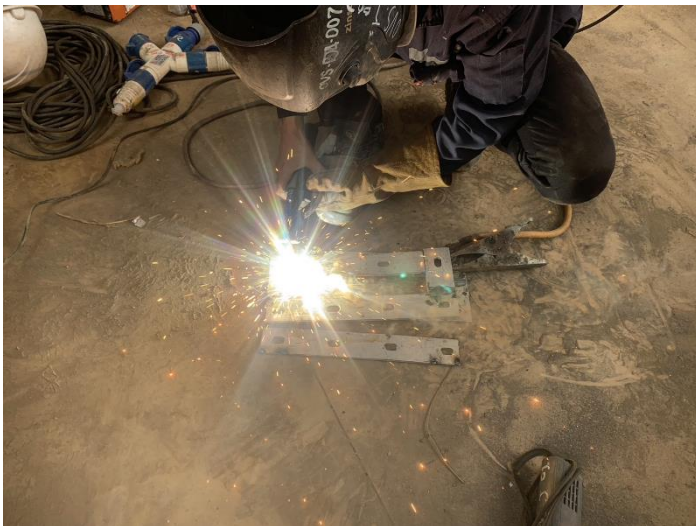

Job name: ทำการปิด Line Drain Flue Gas Inlet Absorber Expansion joint Unit 1

Description:

- ไข Tex ปิด Line Drain
- ไข Backup Bar เป็นตัว Sub port Fabric Expansion joint

Picture

Remark:

Date: 13/09/2023

Job name: ทำการปิด Line Drain Flue Gas Inlet Absorber Expansion joint Unit 1

Description:

- ไข Tex ปิด Line Drain
- ไข Backup Bar เป็นตัว Sub port Fabric Expansion joint

Picture

Remark:

Date: 13/09/2023

Job name: ทำการปิด Line Drain Flue Gas Inlet Absorber Expansion joint Unit 1

Description: